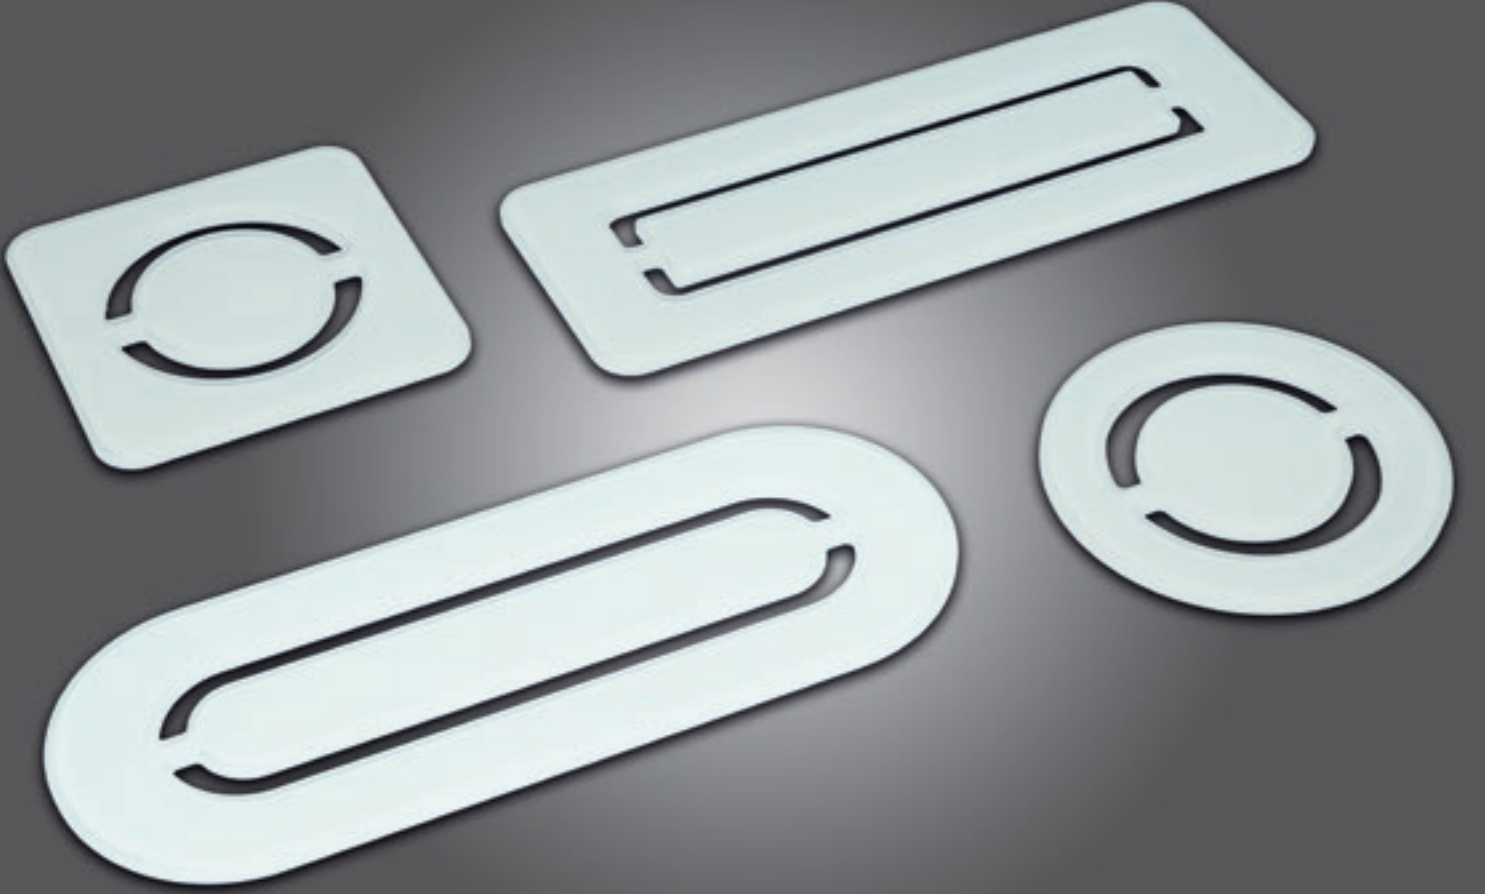

Ürün Broşürü

starline® Design menfez

Kontrollü Konut Havalandırması İçin Havalandırma Menfezleri

Kolay montaj şık görünümle buluşuyor

Design menfez: Her iç mimari tarzı ile uyumlu

Zarif Design menfezleri kontrollü konut havalandırmasına eklenen son bir "süs" olur. Bu arada, hangi mekâna hangi menfez tipinin daha iyi uyacağına tek tek, ayrıca karar verilebilir.

Design menfezin birçok yeteneği var:

Yenilikçi mıknatıslı sabitleme sistemi sayesinde kolay montaj, değişim kolaylığı

profi-air Design menfez sayesinde kontrollü konut havalandırma sisteminiz çekici bir görünüm kazanıyor. Yenilikçi mıknatıslı sabitleme sistemi, başka üreticilerin çeşitlerine kıyasla, menfezin sonradan elle hizalanmasına izin verir ve montaj çerçevesi üzerine sıkıca oturmasını sağlar. Çok çeşitli tasarımlar arasında seçim ve değişiklik yapmak da alabildiğine kolaydır: Mıknatıslı tutturulmuş menfez çekilip alınır, yerine bir başkası oturtulur! Başka bir avantaj: profi-air Design menfezler herhangi bir el aletine ihtiyaç duymadan sadece üç adımda monte edilebilir.

Montaj çerçevesi tırnaklarla tutturulur

Tırnaklar montaj çerçevesiyle hava geçişi arasında güvenilir bir bağlantı sağlar. Bu bağlantı sadece alet kullanarak çözülebilir.

Rahat temizlik ...

Havalandırma sistemi kolay temizlenir

Tüm Design menfezler ...

Kolaylıkla değiştirilebilir kolaydır

Yenilikçi mıknatıs bağlantısı sayesinde çeşitli Design menfezler her zaman birbiriyile değiştirilebilir.