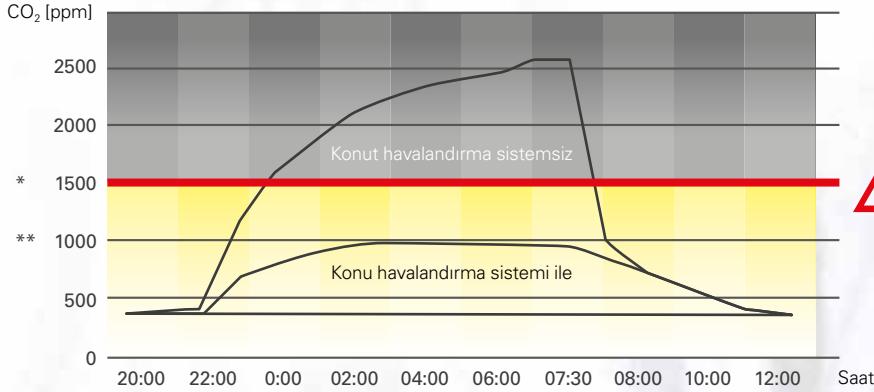

Rahat bir uyku çekin

Almanya'da herkes yatak odasında her gece ortalama sekiz saat geçiyor. İki kişilik bir yatak odasındaki CO₂ değeri, yaklaşık iki saat sonra Federal Sağlık Bakanlığı tarafından önerilen sınır değeri zaten aşıyor. profi-air sistemi, kontrollü konut havalandırması için günün 24 saati sürekli olarak sağlıklı ve rahatlatıcı bir iklim sağlar.

Yatak odasındaki CO₂ konsantrasyonu